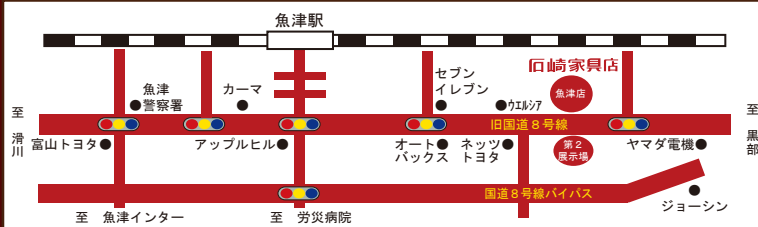

エコあったか
オーダーカーテン
20%~50%OFF

オーダーカーテン
ブラインド・シェード
フリッツスクリーン・カーテンレール
各種取り扱っております。

あったか
ウールカーペット
Woolmark
防火・防ダニ・防虫・遮音・ホルムアルデヒド吸着
SIAA抗菌・ホットカーペットカバー可

特選 2018 「掛軸展」 開催!

床の間を
彩る掛軸。
お手頃な掛軸から高級掛軸まで多数展示中!

2019年新型 学習机フェア