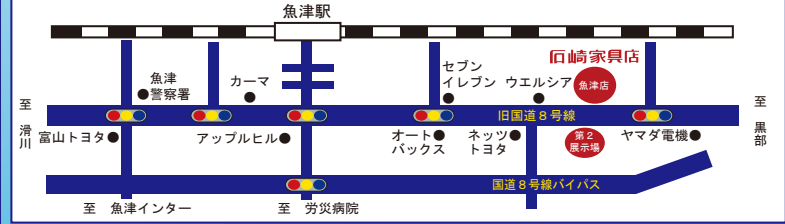

神棚2.3尺セット (約幅70cm) ¥89,800

神棚2.5尺セット (約幅76cm) ¥110,000

神棚2.5尺セット (約幅76cm) ¥108,000

神棚2.5尺セット (約幅76cm) ¥158,000

神棚2.5尺セット (約幅76cm) ¥298,000

夏の
らんま祭

組子欄間 ¥69,800より

特上千本格子 (2間用) 特上桐額 (2間用)

彫刻欄間 特別価格にて大御奉仕!

厳選された素材に
匠の技が生きる。

期間中
ご成約の方、粹代、取付代
サービス!

松竹梅 楠 2間用 五皇 楠 2間用

現代の暮らしに調和する仏壇

家具調仏壇

お部屋のインテリアに合わせた『家具調仏壇』

シンプルベスト
木のぬくもりを感じて
いただきたい
「あなたらしく彩りをそえて」
「あなたらしくお祀りしてほしい」
そんな想いをこめました。

タモ・桜・ウォールナット
からお選びいただけます。

デザイナー仏壇 (タモ)
<LEDライト付>
幅390×奥行360×高さ500mm

シンプルで
コンパクトな仏壇

デザイナー仏壇 (タモ)
<LEDライト付>
幅600×奥行410×高さ1250mm

ずっと使うものだから、良いものを選びたい!

石崎家具店

魚津市吉島2108-2 (旧8号線沿)

☎ (0765) 22-2496