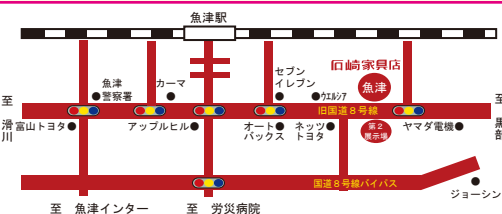

新型コロナウイルス対策について

消毒液を
設置しております。

手の触れやすい箇所は、消毒液を
使用して清掃しております。

スタッフはマスクを
着用しております。

定期的な換気をしております。

石崎家具店

魚津市吉島2108-2 (旧8号線沿)
☎ (0765) 22-2496
営業時間 AM10:00~PM6:30
定休日 毎週木曜日 (第一水曜日)