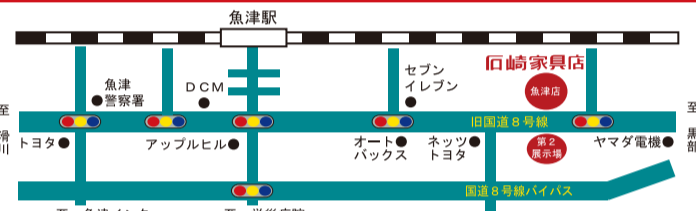

ボンネル スプリングマット付

シングルベッド 幅1050×長さ2100×高さ830 **¥69,800**

手すり(別売り) ¥5,800

畳ベッド(シングル) 幅1070×長さ2220×高さ670 **¥69,800**

SIMREST シムレスト

リクライニングベッド (ポケットコイル・2モーター)

シングル 幅970×長さ2000mm **¥198,000**

セミダブル 幅1200×長さ2000mm **¥242,000**

マルチ操作対応で、快適な操作性。

LED照明付きのオシャレなベッド FranceBed

フランスベッド 高密度連続スプリングマット付

シングルベッド 幅970×長さ2091×高さ840 **¥143,000**

天然木ホワイトオーク材のベッド

シングルベッド 幅990×長さ2030×高さ770 **¥118,000**

こだわりの国産松すのこベッド

スノコの下に炭が入ったお布団用のスノコベッド

シングルベッド 幅980×長さ2030×高さ730 **¥128,000**

天然木ギャラリー Tennenmoku Gallery

木の時計

切り株時計 **¥13,200**

モンキーポッド輪切りテーブル 直径750×900×H350mm **¥88,000**

一枚板ダイニングセット (モンキーポッド) W1510×D850×900×H710 **¥298,000**

表札

天然木・ステンレス・銅・タイル・石 アクリルなど各種取り揃えてあります。

北野英雄 高杉 藤林

ひのこ材 ケヤキ材 陶磁器+銅板 ステンレス

カラーオーダー 選べる50色!

3Pソファ<ファブリック> W1750×D850×H950 (SH400) **¥199,800**

3Pソファ<ファブリック> W1850×D880×H940 (SH420) **¥199,800**

テレビボードフェア開催!

テレビボード W1532×D460×H493 **¥99,800**

テレビボード W534×D460×H885 **¥199,800**

天然木テレビボード (ナラ無垢材) W1800×D420×H450 **¥99,800**

オーダーカーテンフェア

オーダーカーテン・ブラインド・シェード プルーフスクリーン・カーテンレール 各種取り扱っております。

花粉キャッチ レース取扱中!

オーダーカーテン 特別価格にて大御奉仕!

採寸・お見積り無料!

「電動リクライニングベッド」多数展示中!

富山県内 組立・設置 無料

LED照明付き

ウレタンマットレス付 (しつかり硬めのマットレス)

シングル電動ベッド (1モーター) 幅1015×長さ2150×高さ830mm **¥89,000**より

信楽焼 傘立

時代と調和する! 玄関を彩る下駄箱

まとめ買い割引

商品を2点以上お買上げで 店頭表示価格より 更に『割引』いたします

富山県内『配送・組立・設置』 無料

※5万円以上の商品に限ります。 ※一部対象外の商品もございます。

商品の長期お預かり 無料

ご購入の商品を最長6カ月間 お預かりいたします。

買い替えも安心 (有料) 不要家具の引取り

※ご購入の品と同商品・同数に限ります。

ずっと使うものだから、良いものを選びたい!

石崎家具店

魚津市吉島2108-2 (旧8号線沿)

☎ (0765) 22-2496

営業時間 AM10:00~PM6:30 定休日 毎週木曜日 (第一水曜日)

2024 五月人形 SALE

当店通常価格より、更に特別価格にて大御奉仕! www.ishizakikagu.com

※表示価格は税込価格です。

ケース飾り 箱から出してそのまま飾れるケース飾り

吉徳 兜ケース飾り 幅35×奥行27×高さ44cm **55,000円**

久月 兜ケース飾り 幅30×奥行23×高さ31cm **74,800円**

東玉 兜ケース飾り 幅33×奥行25×高さ34cm **85,800円**

久月 兜ケース飾り 幅43×奥行29×高さ47cm **94,600円**

久月 兜ケース飾り 幅44×奥行31×高さ49cm **121,000円**

コンパクト飾り 伝統の木目込技法で作ったコンパクト兜飾り

東玉 木目込兜飾り (青音) 幅28×奥行28×高さ32cm **92,400円**

東玉 木目込兜飾り (緑音) 幅28×奥行28×高さ32cm **92,400円**

吉徳大光 収納兜飾り 幅32×奥行20×高さ40cm **110,000円**

吉徳大光 収納兜飾り 幅32×奥行24×高さ41cm **151,800円**

兜飾り 収納箱にコンパクトに納まる兜飾り!

久月 収納兜飾り 幅40×奥行27×高さ42cm **123,200円**

久月 収納兜飾り 幅50×奥行40×高さ56cm **159,500円**

吉徳大光 収納兜飾り 幅48×奥行30×高さ59cm **165,000円**

吉徳大光 収納兜飾り 幅48×奥行30×高さ59cm **165,000円**

着用兜飾り お子様着用出来る豪華な兜飾りシリーズ

吉徳大光 収納着用兜飾り 幅60×奥行45×高さ83cm **172,700円**

旭翠 収納着用兜飾り 幅65×奥行50×高さ82cm **158,000円**

収納着用兜飾り 幅65×奥行50×高さ88cm **178,000円**

旭翠 収納着用兜飾り 幅65×奥行50×高さ86cm **248,000円**

久月・吉徳・東玉 他 全国有名メーカー多数展示中!

五月人形とは、男子の誕生を祝うとともに、無事に成長し強く、逞しく、賢い大人になるようにとの願いを込めて5月5日『端午の節句』に飾る人形です。

インテリア感覚でリビングに飾れるモダンなデザイン

吉徳大光 兜飾り 幅53×奥行35×高さ40cm

五月人形 お買上げ特典

① 全国送料無料! ※離島・一部地域では別途送料が必要な場合があります。

② 『オルゴール付写真立て』

③ 『お手入れ3点セット』

④ 『グリーンメルトン』プレゼント

⑤ 更に11万円(税込)以上の五月人形をお買上げの方に『陣羽織』をプレゼント

鎧飾り ~鎧は災をはねのけ、全身をお守りします~

人気のコンパクト鎧飾り

吉徳大光 大鎧飾り **220,000円**

久月 大鎧高床飾り **255,200円**

久月 大鎧高床飾り **506,000円**

特選 神棚祭

お家を建てたらまず神棚を!

神棚 幅500×奥行120×高さ500mm **42,790円**

神棚 幅365×奥行120×高さ365mm **82,500円**

コンパクト神棚 神棚 幅606×奥行360×高さ450mm 2.0尺セット **49,800円**

神棚 幅700×奥行365×高さ455mm 2.3尺セット **148,000円**

神棚 幅760×奥行400×高さ455mm 2.5尺セット **168,000円**

神棚 幅850×奥行420×高さ500mm 2.8尺セット **330,000円**

家具調仏壇

お部屋のインテリアに合わせた家具調仏壇に

現代の暮らしに調和する仏壇

特選掛軸

お手頃な掛軸から高級掛軸まで多数展示中!

龍門 天神様 南天 四季花 六字名号

特別価格 19,800円より取り揃えております。

ずっと使うものだから、良いものを選びたい!

石崎家具店

魚津市吉島2108-2 (旧8号線沿)

☎ (0765) 22-2496

営業時間 AM10:00~PM6:30 定休日 毎週木曜日 (第一水曜日)