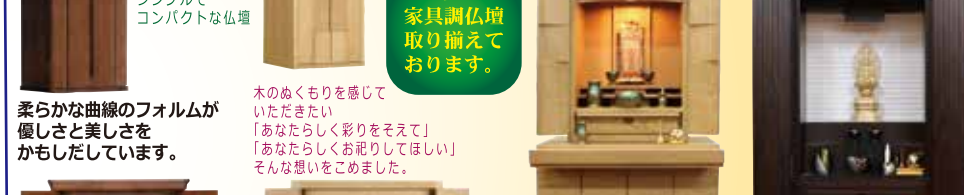

家具調仏壇

現代の暮らしに調和する仏壇 家具調仏壇 特別価格にて大御奉仕！

88,000円より取り揃えております。
シンプルでコンパクトな仏壇
モダン家具調仏壇取り揃えております。
木のぬくもりを感じていただきたい「あなたらしく彩りをそえて」「あなたらしくお祀りしてほしい」そんな想いをこめました。
上置き 家具調仏壇 (タモ材 ダーク色) 幅400×奥行330×高さ540mm
デザイナー仏壇 (タモ) <LEDライト付> 幅390×奥行360×高さ500mm
家具調仏壇 (オーク) <ダウンライト付> 幅584×奥行435×高さ1265mm
デザイナー仏壇 (紫檀) <LEDライト付> 幅620×奥行460×高さ1350mm