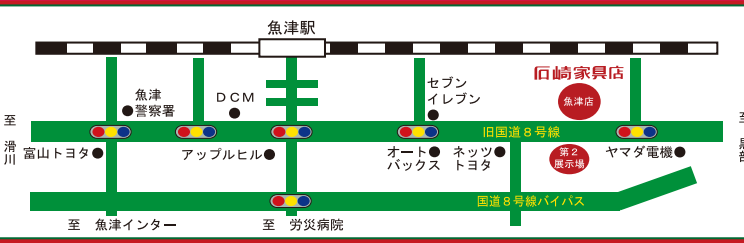

ずっと使うものだから、良いものを選びたい！
石崎家具店
魚津市吉島 2108-2 (旧8号線沿)
☎ (0765) 22-2496
営業時間 AM10:00~PM6:30
定休日 毎週木曜日 (第一水曜日)