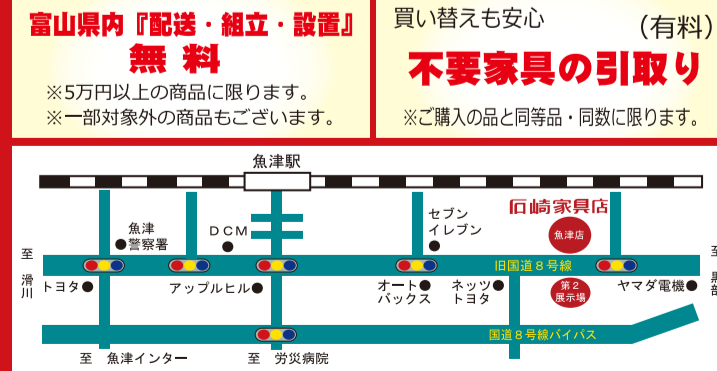

ずっと使うものだから、良いものを選びたい！

石崎家具店

魚津市吉島2108-2 (旧8号線沿)

☎ (0765) 22-2496

営業時間 AM10:00 ~ PM6:30
定休日 毎週木曜日 (第一水曜日)