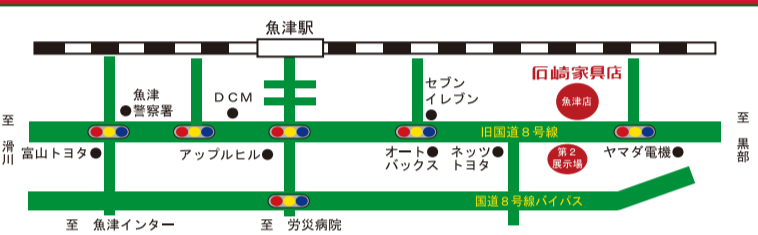

表札 ¥11,000より
天然木・ステンレス・銅・タイル・石
アクリルなど各種取り揃えてあります。

木の時計
木の年輪を生かし
木の葉の形をした針と
小枝を使った秒針が
かわいい時計です。

アカリル+ステンレス
木目ひのき材
北野英雄
秋山
ケヤキ材
ケヤキ材

切り株時計 ¥13,200
森の振り時計 ¥25,300

陶磁器 + 銅板 陶磁器 ステンレス

ナミ Φ270mm DECCA Φ340mm
¥19,250 ¥23,650

展示現品、在庫品に限り
店頭表示価格より

10% ~ 50% OFF

一枚板ダイニングセット (モンキーポッド輪切)
長さ1260 x 幅1130 x 高さ715mm
通常価格 ¥444,200

一枚板ダイニングセット (楡(けやき))
長さ1810 x 幅910 ~ 950 x 高さ710mm
通常価格 ¥832,400

神代杉 楡(けやき) モンキーポッド 枺(とち) ウォルナット

特選 「掛軸展」 開催

床の間を
彩る掛軸。特別価格にてご提供！

お手頃な掛軸から高級掛軸まで多数展示中！

羽衣 錦鯉 雨天に小童 猛虎 吉祥竹林園 六字名号

総桐箆笥 大切な衣類を守る総桐箆笥

日本の技術と伝統を
今に伝える総桐箆笥

店頭表示価格より
『更に割引！』

総桐タンス 幅1050 x 奥行450 x 高さ860 ¥157,800
総桐タンス 幅1050 x 奥行450 x 高さ1180 ¥399,800
高級総桐和タンス 幅1110 x 奥行480 x 高さ1750 ¥599,800

らんま・衝立・座卓

らんま・衝立・座卓
全品 店頭表示価格より

50% OFF ~

千本格子 松竹梅 2間用 五皇 楠 2間用

多数展示中！ 全品、特別価格にて大御奉仕！

神棚祭

お家を建てたらまず 神棚を！

壁掛けタイプ 神棚 幅500 x 奥行120 x 高さ500mm
壁掛けタイプ 神棚 幅365 x 奥行120 x 高さ365mm
コンパクト神棚 神棚 幅606 x 奥行360 x 高さ450mm

神棚 幅700 x 奥行365 x 高さ455mm
神棚 幅760 x 奥行400 x 高さ455mm
神棚 幅850 x 奥行420 x 高さ550mm

現代の暮らしに調和する仏壇

家具調仏壇

お部屋のインテリアに合わせた『家具調仏壇』

88,000円より取り揃えてあります。

屏の凹凸が特徴的で
重厚感のあるモダンな仏壇

樹種は、ケヤキ・黒檜・紫檀
からお選びいただけます。

シンプルで
コンパクトな仏壇

木のぬくもりを感じて
いただきたい
「あなただけに彩りをそえて」
「あなただけにお祀りしてほしい」
そんな思いをこめました。

上置き 家具調仏壇 (タモ材 ターグ色) 幅400 x 奥行330 x 高さ540mm
デザイナー仏壇 (タモ) <LEDライト付> 幅390 x 奥行360 x 高さ500mm
家具調仏壇 (オーク) <ダウンライト付> 幅584 x 奥行435 x 高さ1265mm
デザイナー仏壇 (紫檀) <LEDライト付> 幅620 x 奥行460 x 高さ1350mm

ずっと使うものだから、良いものを選びたい！

石崎家具店

魚津市吉島2108-2 (旧8号線沿)

☎ (0765) 22-2496

営業時間 AM10:00 ~ PM6:30
定休日 毎週木曜日 (第一水曜日)

耐震補強 工事の為

展示現品、在庫品に限り 店頭表示価格より『更に割引！』

※表示価格は税込価格です。

展示現品 売りつくし

Living Dining Fair

ソファのようにゆったりくつろげ
お部屋を明るく見せるリビングダイニングセット

引きかきにもキズが付きにくい新ファブリック！

展示現品、在庫品に限り
店頭表示価格より

10% ~ 50% OFF

ダイニング4点セット W1532 x D460 x H493 ¥900
ダイニング4点セット W1500 x D850 x H700mm ¥18,000
ダイニング5点セット W1500 x D900 x H720mm ¥18,000
ダイニング5点セット W1500 x D850 x H720mm ¥18,000

ウォールナット無垢

ダイニング4点セット W1500 x D900 x H720mm ¥18,000
ダイニング5点セット W1500 x D850 x H720mm ¥18,000

オーダーカーテンフェア

オーダーカーテン・ブラインド・シェード
フリーツスクリーン・カーテンレール
各種取り扱っております。

花粉キャッチ
レース取扱中！

オーダーカーテン
特別価格にて大御奉仕！

採寸・お見積り無料！

「電動リクライニングベッド」
多数展示中！

「背上げ」「脚上げ」
「上下昇降」の
3モータータイプ

シングル電動ベッド (1モーター)
幅1015 x 長さ2150 x 高さ830mm
¥89,000より

シングル電動ベッド (昇降3モーター)
幅1050 x 長さ2165 x 高さ790 ~ 1090mm
¥214,000より

ベッドフェア

高密度連続スプリングマット

FranceBed dream bed SIMMONS Serta

波型のラインがアクセントのフラット型。

10カラーマットレス (10色からお選びいただけます。)

防ダニ加工 防菌防臭加工 国産ポネルコイルスプリングマットレス 220mm厚

防ダニ加工 防菌防臭加工 国産ポケットコイルスプリングマットレス 250mm厚

シングル 幅 970 x 長さ 1950 ¥29,800
セミダブル 幅 1200 x 長さ 1950 ¥39,800
ダブル 幅 1400 x 長さ 1950 ¥49,800
ワイドダブル 幅 1540 x 長さ 1950 ¥59,800

シングル 幅 970 x 長さ 1950 ¥39,800
セミダブル 幅 1200 x 長さ 1950 ¥49,800
ダブル 幅 1400 x 長さ 1950 ¥59,800
ワイドダブル 幅 1540 x 長さ 1950 ¥69,800

展示品全品、
入れ替えの為 大御奉仕！

2024 学習机 SALE

展示現品
最終売りつくし価格にて大御奉仕

富山県内『配送・組立・設置』
無料

買い替えも安心 (有料)
不要家具の引取り

※5万円以上の商品に限ります。
※一部対象外の商品もございます。

※ご購入の品と同等品・同数に限ります。