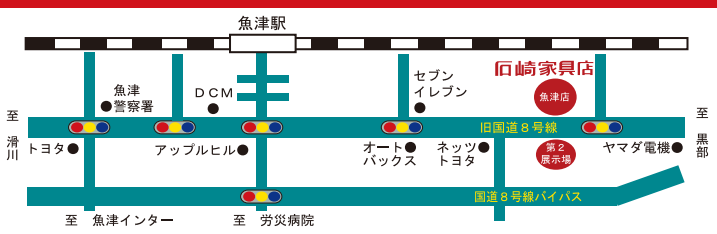

新色アッシュカラーが人気!

LED照明付きのオシャレなベッド

天然木ホワイトオーク材のベッド

こだわりの国産産すのこベッド

FranceBed  
フランスベッド  
高密度連続スプリングマット付  
シングルベッド 幅970×長さ2080×高さ830 ¥149,800

FranceBed  
フランスベッド  
高密度連続スプリングマット付  
シングルベッド 幅970×長さ2091×高さ840 ¥149,800

国産ポケットコイルスプリングマット付 (3ゾーンマット)  
シングルベッド 幅990×長さ2030×高さ770 ¥129,800

MADE IN JAPAN  
総ヒノキベッド  
スノコの下に炭八が入った  
お布団用のスノコベッド  
シングルベッド 幅980×長さ2030×高さ730 ¥129,800

ずっと使うものだから、良いものを選びたい!