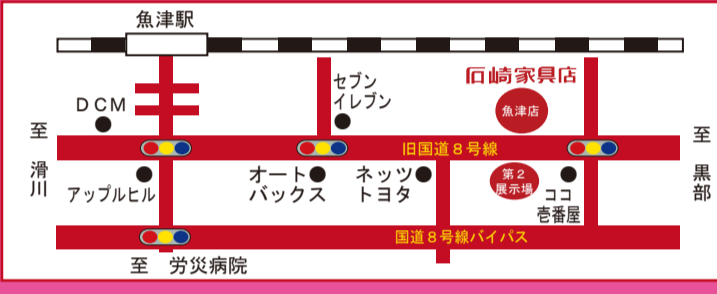

選べるシンプルモダンベッド

選べる3カラー 選べる3サイズ

国産ポケットコイルマット付

シングルベッド
幅1000×長さ2100×高さ810

94,800円

フランスベッド 期間限定 特別セット

選べる2カラー 選べる2サイズ

フランスベッド 高密度連続スプリングマット付

シングルベッド
幅970×長さ2030×高さ850

104,500円

こだわりの国産産木のこベッド

炭ハベッド

総ヒノキベッド

シングルベッド
幅980×長さ2030×高さ730

138,000円

Living Dining Fair

360°どこからでもくつろげる極上の座り心地

選べる3カラー

2Pソファ<ファブリック>
W1650×D850×H820 (SH420) **39,800円**

2Pソファ<ファブリック>
W1600×D930×H930 (SH400) **69,800円**

選べる3カラー

2Pソファ<ファブリック>
W1400×D900×H747 H840 SH430 0-747 H735 SH325 **58,000円**

カウチ W1800×D900×H747 H840 SH430 0-747 H735 SH325 **64,000円**

ビッグオットマン W500×D900×H747 H430 SH325 **16,000円**

選べる3カラー

3Pソファ<ファブリック>
W1850×D880×H940 (SH420) **99,800円**

「電動リクライニングベッド」多数展示中！

「背上げ」「脚上げ」「上下昇降」の3モータータイプ

シングル電動ベッド (1モーター)
幅1015×長さ2035×高さ830mm **99,800円**

シングル電動ベッド (昇降3モーター)
幅1050×長さ2165×高さ790~1090mm **214,800円**

ダイニング4点セット
W1200×D750×H700mm (天板：オーク突板) **39,800円**

ダイニング4点セット
W1500×D850×H720mm (材質：セラミック天板・パーチ材) **118,800円**

アカシア材とアイアン脚を合わせたセット **118,000円**

天然木ウォールナット無垢のダイニングセット **128,000円**

春のカーテンフェア

採寸・お見積り無料！

花粉対策 レース取扱中！

オーダーカーテン
ブラインド・シェード
ブリーズスクリーン
カーテンレール

メーカー希望価格より
オーダーカーテン 20%~50%OFF

カーペット・ラグ

1cm単位で
サイズオーダー出来ます。

素足でも、寝ころんでも気持ちいい

特別価格にてご提供！ 採寸・お見積り無料！

<お買上げ特典>

まとめ買い割引
商品を2点以上お買上げで店頭表示価格より更に『割引』いたします

商品の長期お預かり無料
ご購入の商品を最長6カ月間お預かりいたします。

富山県内『配送・組立・設置』無料
※5万円以上の商品に限ります。 ※一部対象外の商品もございます。

買い替えも安心 不要家具の引取り (有料)
※ご購入の品と同等品・同数に限ります。

ずっと使うものだから、良いものを選びたい！

石崎家具店

魚津市吉島2108-2 (旧8号線沿)

☎ (0765) 22-2496

営業時間 AM10:00~PM6:00
定休日 毎週木曜日 (第一水曜日)

2026 五月人形 SALE

当店通常価格より、更に特別価格にて大御奉仕！

www.ishizakikagu.com 石崎家具店 検索

※表示価格は税込価格です。

ケース飾り 箱から出してそのまま飾れるケース飾り

久月 兜ケース飾り 幅35×奥行21×高さ30cm **90,200円**

東玉 兜ケース飾り 幅40×奥行26×高さ43cm **91,300円**

東玉 兜ケース飾り 幅41×奥行27×高さ43cm **104,500円**

久月 兜ケース飾り 幅43×奥行29×高さ47cm **94,600円**

兜飾り 収納箱にコンパクトに納まる兜飾り！

久月 収納兜飾り 幅35×奥行30高さ41cm **99,000円**

久月 収納兜飾り 幅39×奥行30高さ47cm **110,000円**

久月 獅拍之兜 収納兜飾り 幅35×奥行28×高さ42cm **169,400円**

久月 大越広孝作 収納兜飾り 幅40×奥行31×高さ51cm **179,300円**

久月・吉徳・東玉 他 全国有名メーカー多数展示中！

五月人形 全国送料無料

特別価格にて大御奉仕

吉徳 鎧着大将飾り 幅35×奥行30×高さ37cm **181,500円**

吉徳 鎧着大将飾り 幅41×奥行31×高さ45cm **154,000円**

旭翠 収納着用兜飾り 幅65×奥行50×高さ82cm **168,000円**

久月 収納着用兜飾り 幅64×奥行50×高さ87cm **209,000円**

吉徳大光 大鎧飾り 幅65×奥行45×高さ75cm **220,000円**

久月 仁王彫金大鎧飾り 幅105×奥行60×高さ110cm **517,000円**

名前旗・鯉のぼり

大翔 直史 旗太旗 陽翔

名前旗・室内鯉のぼり多数展示中！

精選「掛軸展」開催！

特別価格にてご提供！

四季花 龍門 錦遊鯉 吉祥竹林図 天神様 六字名号

19,800円より高級掛軸まで多数取り揃えております。

神棚祭 新川地区最大級の品揃え！ 多数展示中！

壁掛けタイプ

幅500×奥行120×高さ500mm **42,790円**

幅580×奥行200×高さ365mm **105,600円**

幅760×奥行390×高さ500mm 2.3尺セット **127,000円**

幅760×奥行400×高さ455mm 2.5尺セット **168,000円**

大将飾り かわいい鎧着大将飾り

着用兜飾り 着用できる兜飾り

鎧飾り 鎧は災をはねのけ 全身をお守りします

一枚板テーブル

http://www.tennenmoku.com

天然木ギャラリー Tennenmoku Gallery

「この木なんの木」で有名なモンキーボットのテーブル **89,800円**

一枚板テーブル 榿 (けやき) 長さ1225幅730~755×高さ335mm **118,000円**

一枚板ダイニングセット 榿 (とち) 長さ1655×幅790~830×高さ700mm 通常価格 528,600円 **478,000円**

一枚板ダイニングセット (榿 けやき) 長さ1610×幅850~940×高さ710mm 通常価格 668,600円 **598,000円**

特別価格にて大御奉仕！

榿 (くす) モンキーボット 榿 (けやき) 榿 (とち)

家具調仏壇

現代の暮らしに調和する仏壇

天然木仏壇 (栗材) <LEDライト付> 幅364×奥行295×高さ460mm

家具調仏壇 (タモ) 幅460×奥行410×高さ1250mm

ずっと使うものだから、良いものを選びたい！

石崎家具店

営業時間 AM10:00~PM6:00
定休日 毎週木曜日 (第一水曜日)