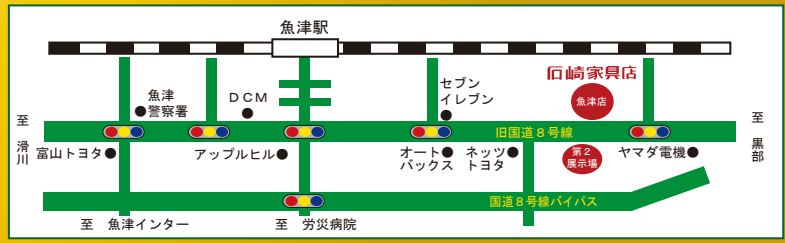

シンプルでコンパクトな仏壇

上置き 家具調仏壇 (タモ材 ダーク色)
幅400×奥行330×高さ540mm

デザイナー仏壇 (タモ) <LEDライト付>
幅390×奥行360×高さ500mm

デザイナー仏壇 (タモ) <LEDライト付>
幅600×奥行410×高さ1250mm

デザイナー仏壇 (紫檀) <LEDライト付>
幅620×奥行460×高さ1350mm

木のぬくもりを感じていただきたい
「あなたらしく彩りをそえて」
「あなたらしくお祀りしてほしい」
そんな想いをこめました。

樹種は、タモ・桜
ウォールナットから
お選びいただけます。

モダン家具調仏壇
取り揃えて
おります。

ずっと使うものだから、良いものを選びたい！

石崎家具店

魚津市吉島 2108-2 (旧8号線沿)

☎ (0765) 22-2496

営業時間 AM10:00~PM6:00
定休日 毎週木曜日 (第一水曜日)