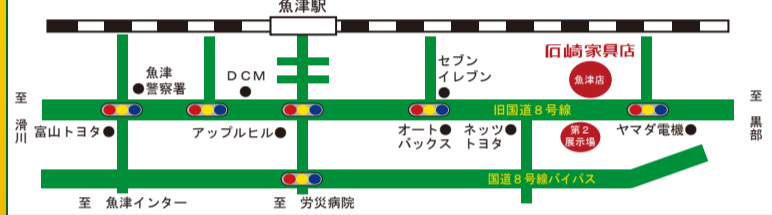

天然木ギャラリー
Tennenmoku Gallery

天然板 150枚以上 展示中

天然木ギャラリーが提案する
一枚板セレクション

木の時計

木の年輪を生かし
木の葉の形をした針と
小枝を使った秒針が
かわいい時計です。

切り株時計 13,200円
森の振り時計 25,300円

一枚板ダイニングテーブル (モンスター)
長さ1225×幅730~755×高さ335mm
118,000円

一枚板ダイニングセット (とち)
長さ1655×幅790~830×高さ700mm
通常価格 ¥524,600 **470,000円**

一枚板ダイニングセット (モンスター)
W1510×D850 ~ 900×H710
通常価格 ¥334,400 **298,000円**

木の時計
nami Φ270mm 19,800円
DECCA Φ340mm 24,200円

精選「掛軸展」開催

床の間を
彩る掛軸。特別価格にてご提供！

お手頃な掛軸から高級掛軸まで多数展示中！

四季花 錦遊鯉 南天に小禽 猛虎 吉祥竹林図 六字名号

10% ~ 50% OFF

一枚板ダイニングセット (モンスター)
長さ1260×幅1130×高さ715mm
通常価格 ¥444,200 **¥398,000**

一枚板ダイニングセット (榎 けやき)
長さ1610×幅850~940×高さ710mm
通常価格 ¥668,600 **¥598,000**

楠(くす) モンスター 榎(けやき) 栃(とち) ウォルナット

総桐筆筒・らんま・衝立・座卓

総桐たんす
らんま・衝立・座卓
全品 店頭表示価格より
50%OFF

五皇 楠 2間用

神棚祭

多数展示中！ 全品、特別価格にて大御奉仕！

学業成就 五穀豊穡 家内安全 商売繁盛

お家を建てたらまず 神棚を！

壁掛けタイプ
神棚 幅500×奥行120×高さ500mm
神棚 幅365×奥行120×高さ365mm
神棚 幅606×奥行360×高さ450mm

総檜セット
神棚 幅700×奥行365×高さ455mm
神棚 幅760×奥行400×高さ455mm
神棚 幅850×奥行420×高さ550mm

現代の暮らしに調和する仏壇

家具調仏壇

お部屋のインテリアに合わせた『家具調仏壇』
88,000円より取り揃えております。

モダン 家具調仏壇 取り揃えております。

樹種は、タモ・榎
ウォールナットから
お選びいただけます。

樹種は、ケヤキ・黒檜・紫檀
からお選びいただけます。

シンプルでコンパクトな仏壇
柔らかな曲線のフォルムが
優しさとおしゃれさを
かもしだしています。

木のぬくもりを感じて
いただきたい
「あなたらしく彩りをそえて」
「あなたらしくお祀りしてほしい」
そんな想いをこめました。

上置き 家具調仏壇 (タモ材 ターグ色)
幅400×奥行330×高さ540mm

デザイナー仏壇 (タモ)
LEDライト付
幅390×奥行360×高さ500mm

デザイナー仏壇 (タモ)
LEDライト付
幅600×奥行410×高さ1250mm

デザイナー仏壇 (紫檀)
LEDライト付
幅620×奥行460×高さ1350mm

ずっと使うものだから、良いものを選びたい！

石崎家具店

魚津市吉島2108-2 (旧8号線沿)

☎ (0765) 22-2496

営業時間 AM10:00~PM6:00
定休日 毎週木曜日 (第一水曜日)

＜安心の税込価格＞ ※表示価格は全て税込価格となります。

決算SALE 在庫一掃大放出！ 展示現品 売りつくし

石崎家具店

2026 快眠ベッドフェア

FranceBed

高密度連続スプリングマット

シングル+シングルベッド
幅1940×長さ2070×高さ850
¥220,000

SIMREST シムレスト SIMMONS

マルチ操作対応で、快適な操作性。
音声コントロール、スマートフォンアプリ、ワイヤレスリモコンの3種類の方法で、背、脚部のリクライニング操作が可能です。

シングルベッド (ポケットコイル・2モーター)
幅970×長さ2000mm **¥220,000**

セミダブルベッド (ポケットコイル・2モーター)
幅1200×長さ2000mm **¥264,000**

「電動リクライニングベッド」多数展示中！

富山県内 組立・設置サービス

「背上げ」・「脚上げ」・「上下昇降」の3モータータイプ

ポケットコイルマット付 (しっかり寝るマットレス)

シングル電動ベッド (1モーター)
幅1015×長さ2035×高さ830mm **¥99,800~**

シングル電動ベッド (昇降3モーター)
幅1050×長さ2165×高さ790~1090mm **¥214,800~**

展示品全品、入れ替えの為 大御奉仕！

10カラーマットレス (10色からお選びいただけます。)

防ダニ加工 防臭防臭加工 国産ボンネルコイルスプリングマットレス

防ダニ加工 防臭防臭加工 国産ポケットコイルスプリングマットレス

240mm厚 260mm厚

シングルベッド 幅980×長さ2040×高さ850mm 140,000円
セミダブルベッド 幅1210×長さ2040×高さ850mm 160,000円
ダブルベッド 幅1410×長さ2040×高さ850mm 180,000円

LED照明付のおしゃれなベッド 天然木の質感が特徴的なヴィンテージ風スタイル 選べるシンプルモダンベッド

フランスベッド75周年特別セット

フランスベッド75周年特別セット

こだわりの国産松のごベッド

シングルベッド 幅990×長さ2105×高さ850 **¥59,800**

シングルベッド 幅990×長さ2070×高さ800 **¥69,800**

シングルベッド 幅1000×長さ2100×高さ810 **¥94,800**

シングルベッド 幅970×長さ1985×高さ850 **¥99,000**

シングルベッド 幅970×長さ2091×高さ840 **¥151,800**

シングルベッド 幅980×長さ2030×高さ730 **¥138,000**

展示現品、在庫品に限り 店頭表示価格より

カラーオーダー 選べる50色！

ダイニング5点セット W1350×D800×H700mm (材質：タモ無垢) **¥118,800**

ダイニング5点セット W1500×D900×H720mm (材質：アカシア無垢) **¥118,000**

ダイニング4点セット W1500×D850×H700mm (材質：ウォールナット無垢) **¥128,000**

ダイニング4点セット W1500×D850×H720mm (材質：セラミック天板+バーチ材) **¥118,800**

ダイニング7点セット W1800×D910×H700mm (材質：ラバー無垢) **¥220,000**

Living Dining Fair

360°どこからでもくつろげる極上の座り心地

10% ~ 50% OFF

2Pソファ<SPVC> W1260×D830×H940 (SH400) **49,800円**

3Pソファ<SPVC> W1700×D830×H940 (SH400) **59,800円**

3Pソファ<本革+PVC> W1830×D910×H910 (SH420) **99,800円**

ウォールナット木目のテレビボード
天然木テレビボード (ナラ無垢材) W1800×D420×H450 **118,000円**

＜お買上げ特典＞

まとめ買い割引
商品を2点以上お買上げで店頭表示価格より更に『割引』いたします

商品の長期お預かり無料
ご購入の商品を最長6カ月間お預かりいたします。

富山県内『配送・組立・設置』無料
※5万円以上の商品に限り。 ※一部対象外の商品もございます。

買い替えも安心 不要家具の引取り (有料)
※ご購入の品と同等級・同数に限り。