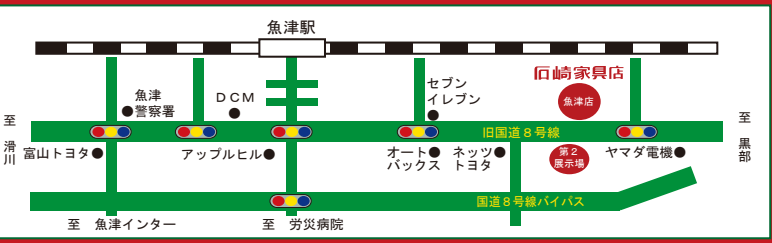

天然板
150枚以上
展示中

天然木ギャラリーが提案する
一枚板セレクション

一枚板ダイニングセット (くす)
長さ1600×幅860×高さ1150mm
330,000円

一枚板ダイニングセット (けやき)
長さ1800×幅890×高さ710mm
698,000円

木の時計

木の年輪を生かし
木の葉の形をした針と
小枝を使った秒針が
かわい時計です。

切り株時計 13,200円

森の振り時計 25,300円

nami Φ270mm 19,800円

DECCA Φ340mm 24,200円

展示現品、在庫品に限り

店頭表示価格より

10% ~ 50% OFF

一枚板ダイニングセット 楠 (くす)
長さ 1815× 幅 810 ~ 890× 高さ 705mm
¥398,000

一枚板ダイニングセット 樺 (けやき)
長さ 1800× 幅 890 ~ 940× 高さ 710mm
¥698,000

楠 (くす) モンキーポッド 樺 (けやき) 枳 (とち) ウォールナット

オーダーカーテンフェア

オーダーカーテン
ブラインド・シェード
プリーツスクリーン

オーダーカーテン
20%~50%OFF

メーカー希望価格より 一部、対象外の商品を除きます。

遮熱、UVカット
レース

採寸・お見積り無料!

特選「掛軸展」開催

特別価格にてご提供!

床の間を
彩る掛軸。

お手頃な掛軸から高級掛軸まで多数展示中!

山水 四季花 錦遊鯉 南天に小禽 吉祥竹林図 六字名号

総桐筆筒・らんま・衝立・座卓

全品 店頭表示価格より

50% OFF ~

多数展示中! 新川地区最大級の品揃え! <富山県内、神棚取付サービス!>
※但し、10万円以上、お買上の方に限ります。

神棚祭

壁掛けタイプ

神棚 幅500×奥行120×高さ500mm

壁掛けタイプ

神棚 幅365×奥行120×高さ365mm

コンパクト神棚

神棚 幅606×奥行360×高さ450mm

総檜セット

神棚 幅700×奥行365×高さ455mm

神棚 幅760×奥行400×高さ455mm

神棚 幅850×奥行420×高さ550mm

家具調仏壇

現代の暮らしに調和する仏壇

お部屋のインテリアに合わせた『家具調仏壇』

88,000円より取り揃えております。

樹種は、ケヤキ・黒檀・紫檀
からお選びいただけます。

樹種は、タモ・桜
ウォールナットから
お選びいただけます。

シンプルで
コンパクトな仏壇

柔らかな曲線のフォルムが
優しさと美しさを
かもしだしています。

木のぬくもりを感じて
いただきたい
「あなたらしく彩りをそえて」
「あなたらしくお祀りしてほしい」
そんな想いをこめました。

上置き 家具調仏壇
(タモ材 ダーク色)
幅400×奥行330×高さ540mm

デザイナー仏壇 (タモ)
<LEDライト付>
幅390×奥行360×高さ500mm

デザイナー仏壇 (タモ)
<LEDライト付>
幅600×奥行410×高さ1250mm

デザイナー仏壇 (紫檀)
<LEDライト付>
幅620×奥行460×高さ1350mm

ずっと使うものだから、良いものを選びたい!

石崎家具店

魚津市吉島 2108-2 (旧8号線沿)

☎ (0765) 22-2496

営業時間 AM10:00~PM6:00

定休日 毎週木曜日 (第一水曜日)