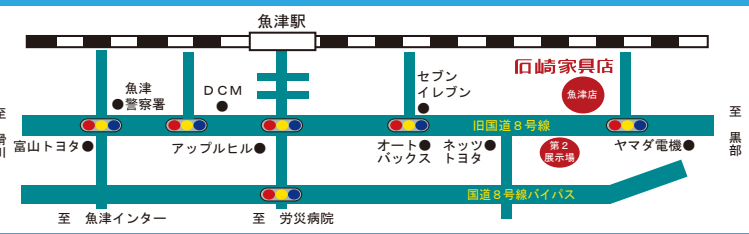

ずっと使うものだから、良いものを選びたい！

石崎家具店

魚津市吉島2108-2 (旧8号線沿)

☎ (0765) 22-2496

営業時間 AM10:00～PM6:00
定休日 毎週木曜日 (第一水曜日)