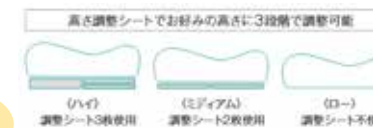

シングル+シングルベッド
幅1940×長さ1985×高さ850

200,000円

ATHLETE-Max Mattress 20

硬さの違う LITEWAVE を2層に重ねることで自分に合った寝心地に調整出来ます。

通気性の良い
高反発マットレス

アスリート マックス マットレス 20
119,000円~

ATHLETE-Max Pillow top 25

上質な寝心地を追求した『ピロートップ』

アスリート マックス ピロートップ 25
139,000円~

洗える
マットレス

LITEWAVE

ハード・ミディアム・ソフトの3タイプの硬さを各2枚ずつセットしてあります。

しっかりとした硬めの寝心地がお好みの方へ

『枕』体感フェア

睡眠中にこもりがちな頭の熱を放出し続け深い眠りへ

ZUKAN ピロー
600×400mm 16,500円

店頭で体感
できます!

LTショルダーフィットピロー
570×370mm 24,200円

除菌
銀イオンの力でいつも清潔

シングルベッド 幅980×長さ2040×高さ850mm 140,000円
セミダブルベッド 幅1210×長さ2040×高さ850mm 160,000円
ダブルベッド 幅1410×長さ2040×高さ850mm 180,000円

シングル 幅 970×長さ1950 69,300円
セミダブル 幅1220×長さ1950 80,300円
ダブル 幅1400×長さ1950 91,300円

シングル 幅 970×長さ1950 69,300円
セミダブル 幅1220×長さ1950 80,300円
ダブル 幅1400×長さ1950 91,300円

シングル 幅 970×長さ1950 91,300円
セミダブル 幅1220×長さ1950 102,300円
ダブル 幅1400×長さ1950 113,300円

10カラーマットレス (10色からお選びいただけます。)

シングル 幅 970×長さ1950 34,800円
セミダブル 幅1200×長さ1950 44,800円
ダブル 幅1400×長さ1950 54,800円
ワイドダブル幅1540×長さ1950 64,800円